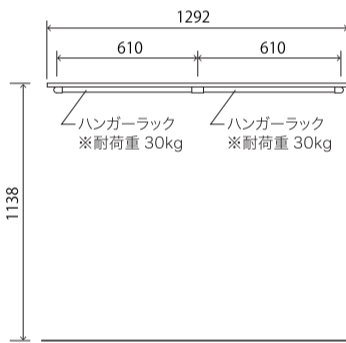

KWH-1 ¥27,500

壁ハンガーラック付 1 段 W