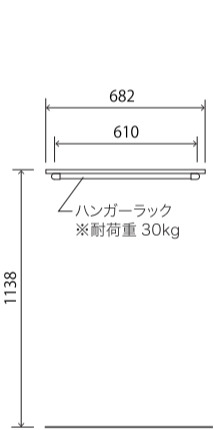

KWL-32 ¥36,300

壁 3 段ラック+2 段カウンター

KWL-32R ¥36,300

壁 3 段ラック+2 段カウンター R (反転タイプ)

KW-33 ¥41,800

壁 3 段ラック W

柱固定タイプ/ハンガーラック付 ※価格はすべて税別

KSH-1 ¥18,700