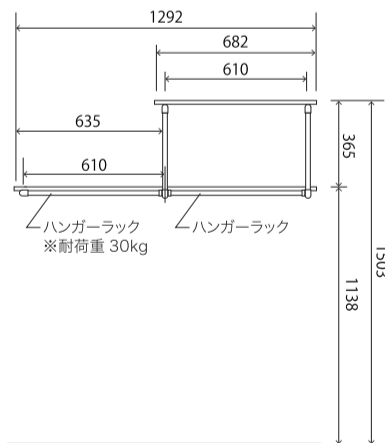

KWH-1LR ¥33,000

壁 2 段+W ハンガーラックカウンター R (反転タイプ)