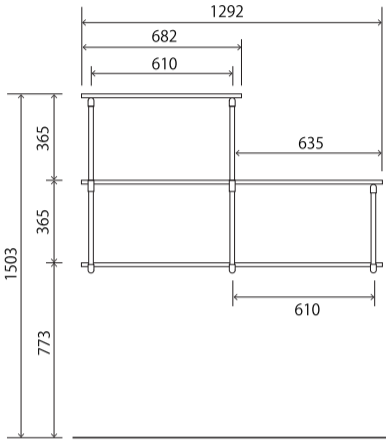

アイアンパイプラック

柱固定タイプ ※価格はすべて税込

KS-2 ¥20,900

壁 2 段ラック

KS-3 ¥26,400

壁 3 段ラック

KW-2 ¥30,800

壁 2 段ラック W

KWL-32 ¥36,300

壁 3 段ラック+2 段カウンター

KWL-32R ¥36,300

壁 3 段ラック+2 段カウンター R (反転タイプ)

KW-33 ¥41,800

壁 3 段ラック W

柱固定タイプ/ハンガーラック付 ※価格はすべて税別

KSH-1 ¥18,700