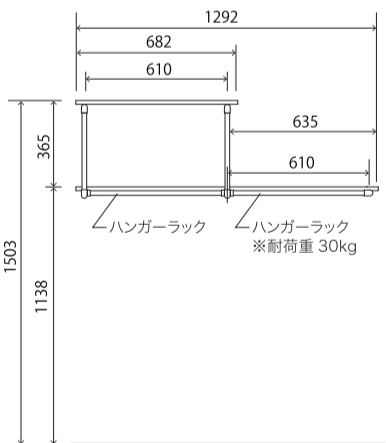

壁ハンガーラック付 1 段

KSH-2 ¥24,200

壁ハンガーラック付 2 段

KWH-1 ¥27,500

壁ハンガーラック付 1 段 W

KWH-2 ¥37,400

壁付ハンガーラック付 2 段 W

KWH-1L ¥33,000