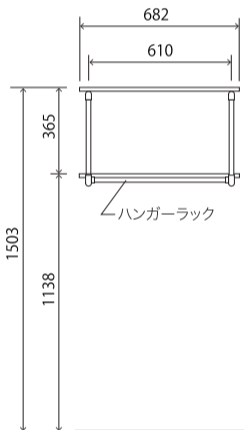

KSH-2 ¥24,200

壁ハンガーラック付 2 段