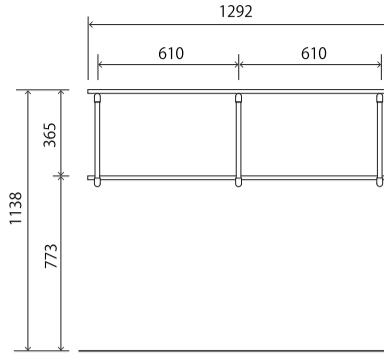

KW-2 ¥30,800

壁 2 段ラック W