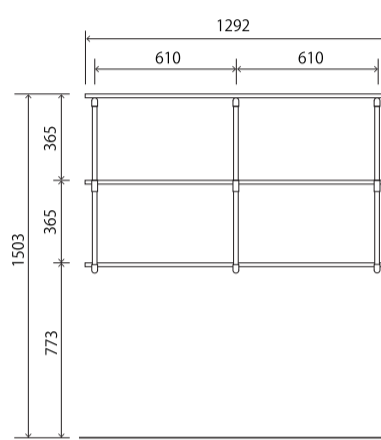

KWL-32 ¥36,300

壁 3 段ラック+2 段カウンター

KWL-32R ¥36,300

壁 3 段ラック+2 段カウンター R (反転タイプ)

KW-33 ¥41,800

壁 3 段ラック W

柱固定タイプ/ハンガーラック付 ※価格はすべて税別

KSH-1 ¥18,700