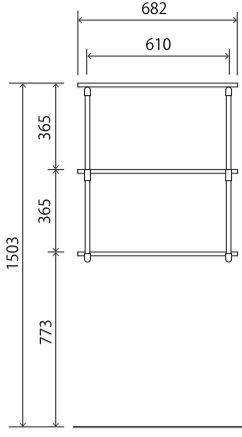

アイアンパイプラック

柱固定タイプ ※価格はすべて税込

KS-2 ¥20,900

壁 2 段ラック

KS-3 ¥26,400

壁 3 段ラック

KW-2 ¥30,800

壁 2 段ラック W

KWL-32 ¥36,300

壁 3 段ラック+2 段カウンター

KWL-32R ¥36,300

壁 3 段ラック+2 段カウンター R (反転タイプ)

KW-33 ¥41,800

壁 3 段ラック W

柱固定タイプ/ハンガーラック付 ※価格はすべて税別

KSH-1 ¥18,700