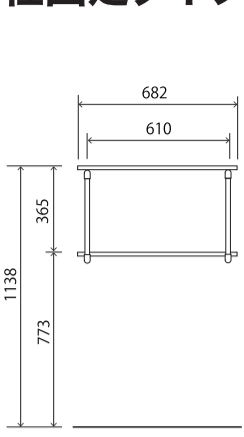

アイアンパイプラック

柱固定タイプ ※価格はすべて税込

KS-2 ¥20,900

壁 2 段ラック

KS-3 ¥26,400

壁 3 段ラック

KW-2 ¥30,800

壁 2 段ラック W

KWL-32 ¥36,300

壁 3 段ラック+2 段カウンター

KWL-32R ¥36,300

壁 3 段ラック+2 段カウンター R (反転タイプ)

KW-33 ¥41,800

壁 3 段ラック W

柱固定タイプ/ハンガーラック付 ※価格はすべて税別

KSH-1 ¥18,700