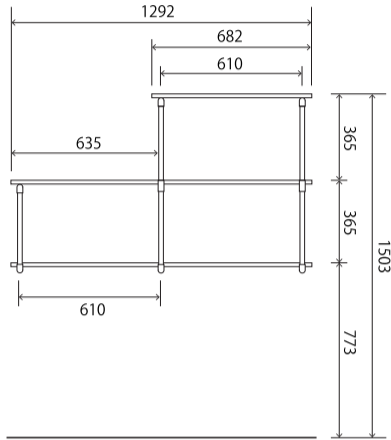

KWL-32 ¥36,300

壁 3 段ラック+2 段カウンター

KWL-32R ¥36,300

壁 3 段ラック+2 段カウンター R (反転タイプ)

KW-33 ¥41,800

壁 3 段ラック W

柱固定タイプ/ハンガーラック付 ※価格はすべて税別

KSH-1 ¥18,700