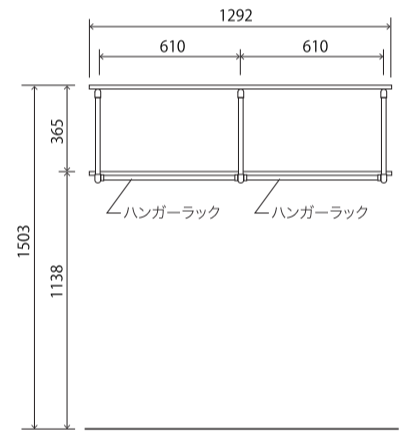

壁ハンガーラック付 1 段

KSH-2 ¥24,200

壁ハンガーラック付 2 段

KWH-1 ¥27,500

壁ハンガーラック付 1 段 W

KWH-2 ¥37,400

壁付ハンガーラック付 2 段 W

KWH-1L ¥33,000